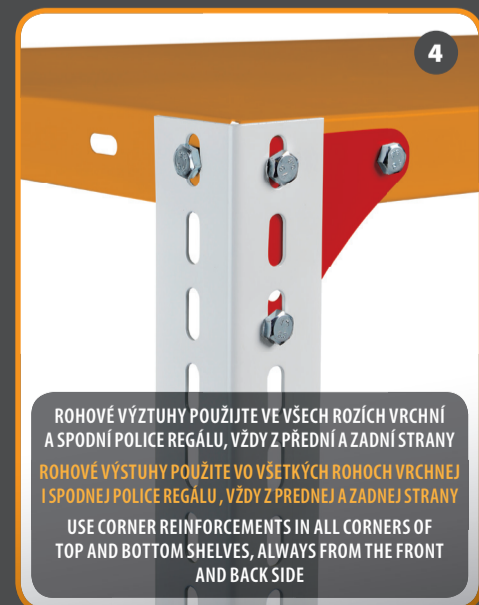

4

ROHOVÉ VÝZTUHY POUŽIJTE VE VŠECH ROZÍCH VRCHNÍ A SPODNÍ POLICE REGÁLU, VŽDY Z PŘEDNÍ A ZADNÍ STRANY
ROHOVÉ VÝZTUHY POUŽIJTE VO VŠETKÝCH ROHOCH VRCHNEJ I SPODNEJ POLICE REGÁLU, VŽDY Z PREDNEJ A ZADNEJ STRANY
USE CORNER REINFORCEMENTS IN ALL CORNERS OF TOP AND BOTTOM SHELVES, ALWAYS FROM THE FRONT AND BACK SIDE